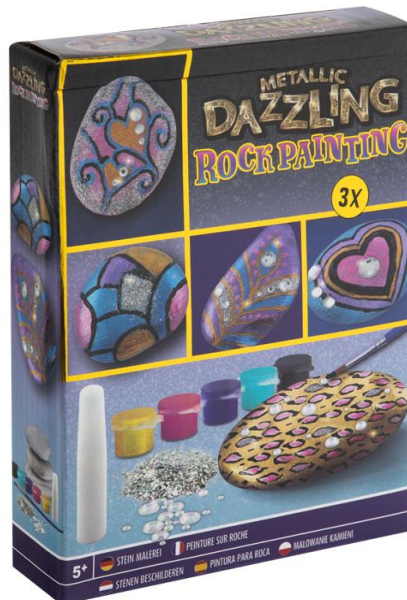

002.200057
ΖΩΓΡΑΦΙΚΗ ΣΕ ΠΕΤΡΑ-3
ΠΕΤΡΕΣ, 5 ΧΡΩΜΑΤΑ
Διάστ. 21*15,5*4
Συσκ. 12