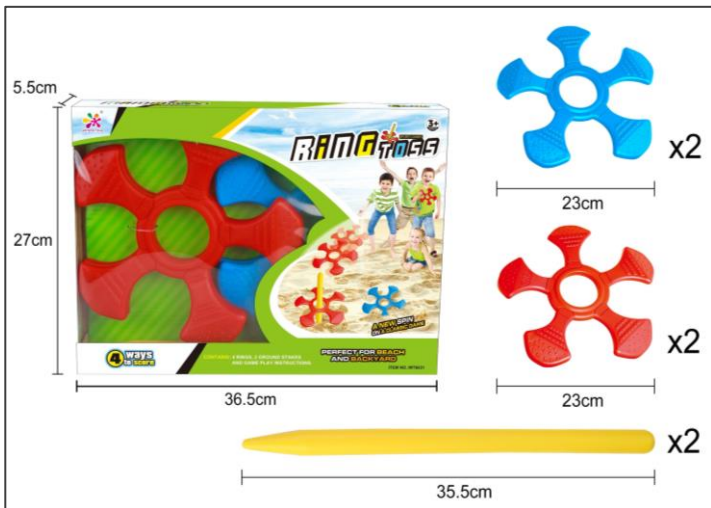

008.6631

ΠΑΙΧΝΙΑΙ ΤΩΝ ΚΡΙΚΩΝ

Διαστ. 37.8*28*7

Συσκ. 36

004.1003

ΜΠΑΛΑ ΜΕ 4 ΚΟΡΙΝΕΣ & 4

ΔΙΣΚΟΥΣ ΠΡΟΠΟΝΗΣΗΣ

Συσκ. 15

008.80859

SET ΓΚΟΛΦ ΜΕΓΑΛΟ

Διαστ. 73*4.5*24.5

Συσκ. 18