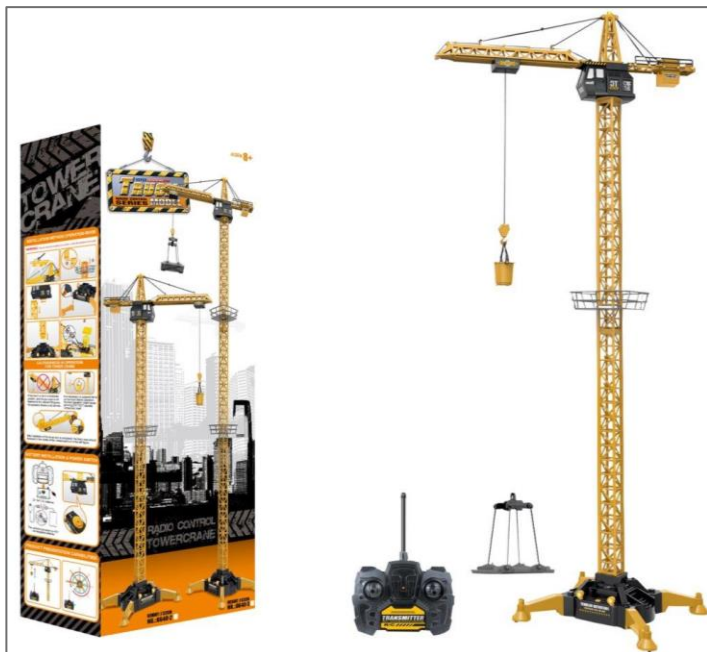

008.995-50

ΤΗΛ/ΝΗ ΜΠΟΥΛΑΝΤΟΖΑ ΜΕ ΦΩΣ  
ΚΑΙ ΜΟΥΣΙΚΗ

Διαστ.

Συσκ. 60

008.995-46

ΤΗΛ/ΝΟΣ ΕΚΣΚΑΦΕΑΣ ΜΕ ΦΩΣ

Διαστ. 26\*9\*17

Συσκ. 60