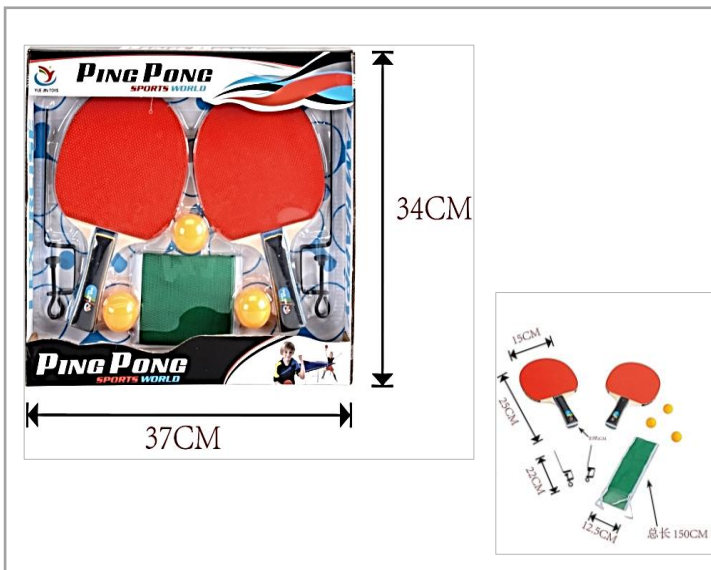

008.663E

ΣΕΤ PING PONG ΜΕ ΦΙΛΕ

Διαστ.

Συσκ. 36