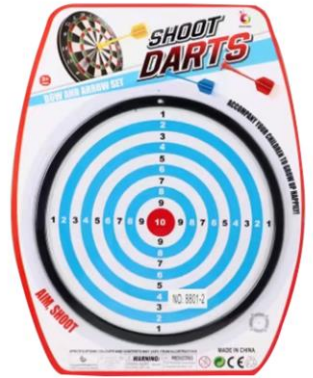

005.8801-2

ΣΤΟΧΟΣ ΜΕ ΒΕΛΑΚΙΑ

Διαστ. 65*4,5*24,5 Συσκ. 48

5 204258 122322

5 204258 107398