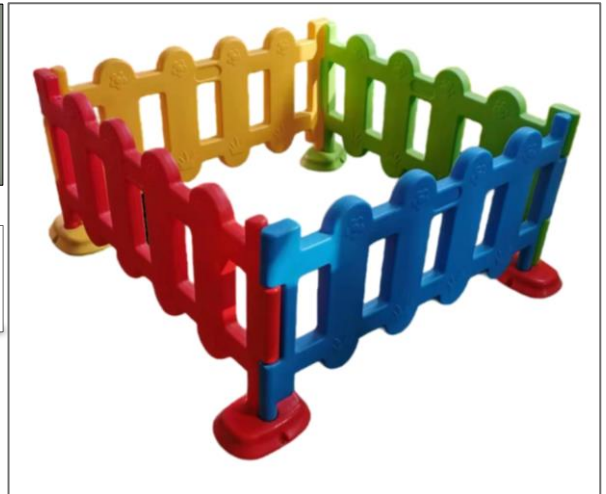

**005.CB301**

PUZZLE ΔΑΠΕΔΟΥ ΜΕΓΑΛΟ 6 ΤΜΧ

Διαστ. 62\*62\*8

Συσκ. 8

**016.2010-1**  
ΦΡΑΧΤΗΣ ΠΑΙΔΙΚΗ  
ΧΑΡΑ  
Διάστ.  
Συσκ. 1

**005.104F**  
ΠΑΙΔΙΚΟ ΠΑΡΚΟ  
160x200x78 CM  
Συσκ. 12

**001.5198**

**ΚΟΥΒΑΣ ΜΕ ΣΧΗΜΑΤΑ**