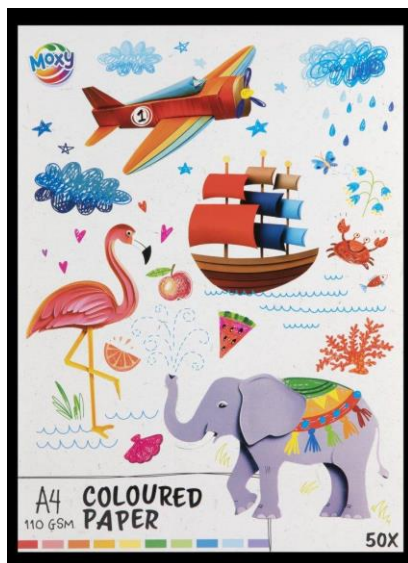

002.110003

50 ΕΓΧΡΩΜΑ ΧΑΡΤΙΑ Α4, 110 gsm
Διάστ. 29,7 x 21 x0,9
Συσκ. 0/12

002.110004

10 ΕΓΧΡΩΜΑ ΧΑΡΤΟΝΙΑ Α3, 300 gsm
Διάστ. 42 x 29,7 x0,5
Συσκ. 0/12