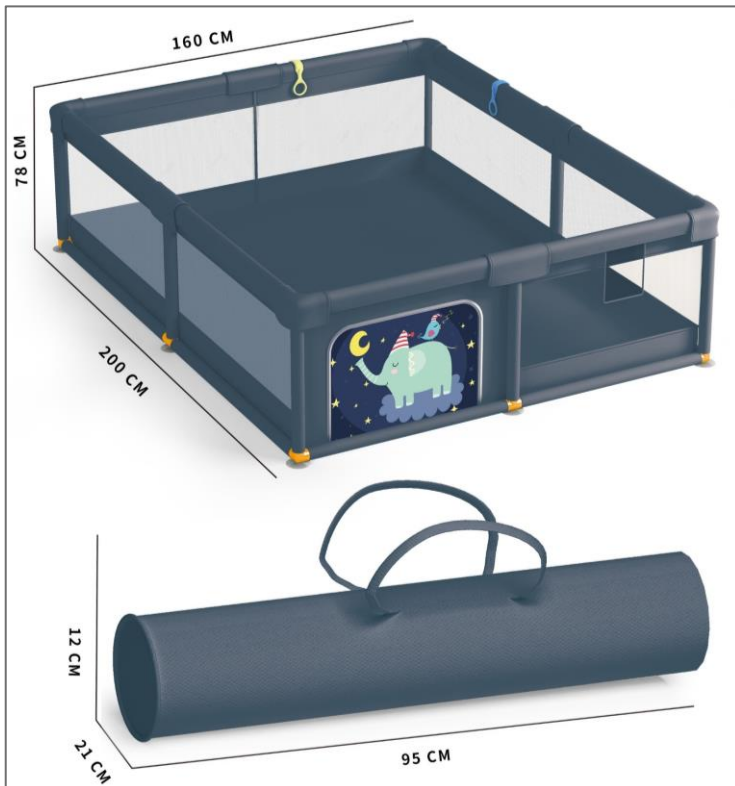

**005.CB301**

PUZZLE ΔΑΠΕΔΟΥ ΜΕΓΑΛΟ 6 ΤΜΧ

Διαστ. 62\*62\*8

Συσκ. 8

**016.2010-1**  
ΦΡΑΧΤΗΣ ΠΑΙΔΙΚΗ  
ΧΑΡΑ  
Διάστ.  
Συσκ. 1

**005.104F**  
ΠΑΙΔΙΚΟ ΠΑΡΚΟ  
160x200x78 CM  
Συσκ. 12

**001.5198**

**ΚΟΥΒΑΣ ΜΕ ΣΧΗΜΑΤΑ**