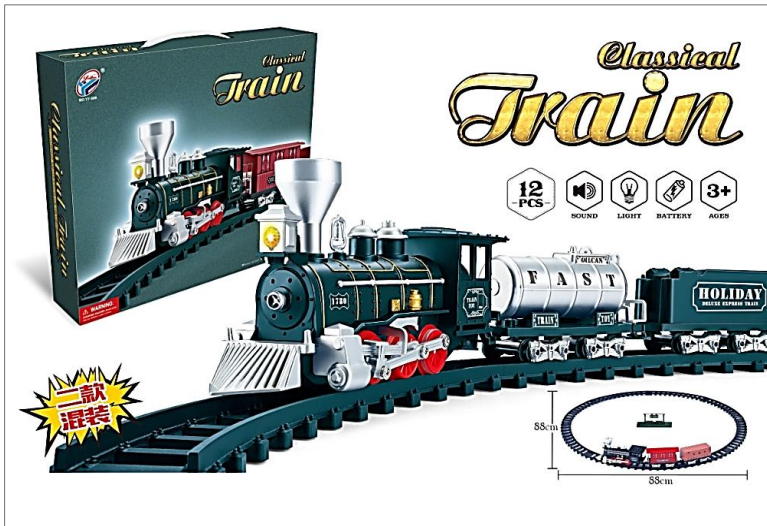

**008.YY-509**  
 ΤΡΕΝΟ ΜΗΧΑΝΗ 2  
 ΒΑΓΟΝΙΑ ΗΧΟΙ ΚΑΙ ΦΩΣ  
 Διαστ. 38\*33\*8  
 Συσκ. 24

**008.YY-508**  
 ΤΡΕΝΟ ΜΗΧΑΝΗ & 2  
 ΒΑΓΟΝΙΑ  
 Διαστ. 50\*8.5\*36.5  
 Συσκ. 18

**008.YY-522**  
**ΤΡΕΝΟ ΜΕ 2 ΒΑΓΟΝΙΑ & ΣΤΑΘΜΟ**  
 Διαστ.  
 Συσκ. 24