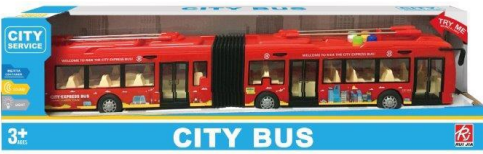

005.3346B
1:16 ΤΡΟΛΕΥ ΔΙΠΛΟ ΜΕ
ΗΧΟΥΣ & ΦΩΣ
Διαστ. 50*9.5*13.5
Συσκ. 24

005.826-120
ΦΟΡΤΗΓΟ
ΜΕΤΑΦΟΡΑΣ
ΑΥΤΟΚΙΝΗΤΩΝ
CARTOON
Διαστ. 39*21*8
Συσκ. 48

005.92FA
FORMULA FRICTION ΜΕ
ΗΧΟΥΣ & ΦΩΣ
Διαστ. 35.5*9.5*20.5
Συσκ. 24