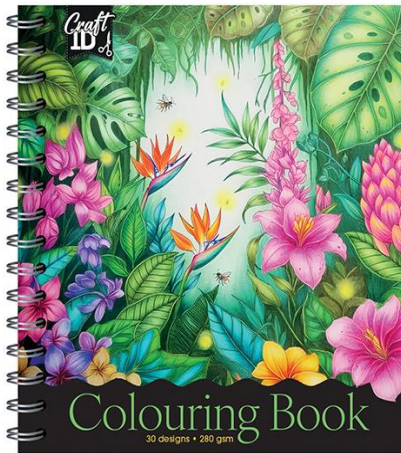

002.CR5027-GE
ΤΕΤΡΑΔΙΟ ΖΩΓΡΑΦΙΚΗΣ 30 ΣΧΕΔΙΑ 2ΑΣΣ
Διάστ. 23*25*2 Συσκ. 12