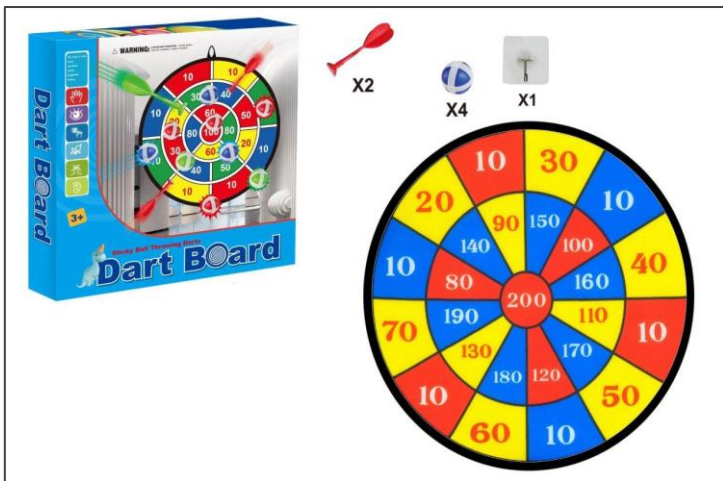

005.600-2

ΣΤΟΧΟΣ ΜΕ 2 ΒΕΛΗ ΚΑΙ 4 ΜΠΑΛΕΣ ΣΕ ΚΟΥΤΙ

Διαστ. 37*37*4.8

Συσκ. 36

008.007ΚC

ΣΤΟΧΟΣ ΜΕ ΜΠΑΛΑΚΙΑ 45*35

Διαστ. 42*48*2

Συσκ. 120

008.958D

ΤΟΞΟ ΜΕΓΑΛΟ ΜΕ ΣΤΟΧΟ & ΒΑΣΗ

Διαστ. 57.5*8*36.5

Συσκ. 12