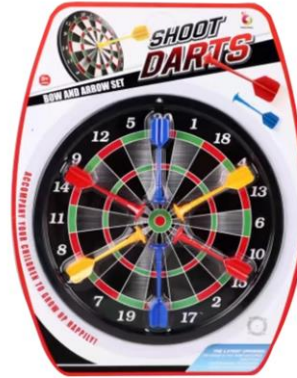

005.8801-2

ΣΤΟΧΟΣ ΜΕ ΒΕΛΑΚΙΑ

Διαστ. 65*4,5*24,5 Συσκ. 48

5 204258 122322

5 204258 107398