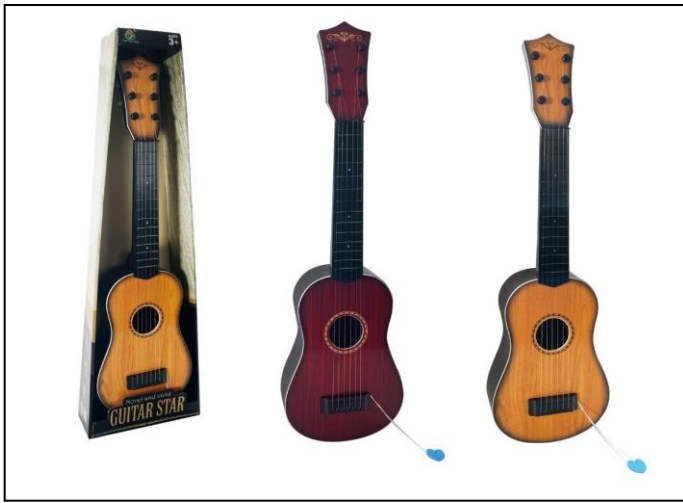

005.8090A

ΚΙΘΑΡΑ ΜΕ 6 ΧΟΡΔΕΣ

Διαστ. 20*7.5*64.5

Συσκ. 48

008.878B-1

ΚΙΘΑΡΑ ΜΕ ΧΟΡΔΕΣ

Διαστ. 68*26.5*10

Συσκ. 18