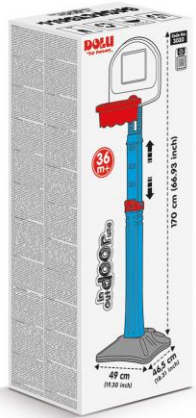

001.2618

ΤΡΑΠΕΖΑΚΙ ΠΙΚΝΙΚ ΓΙΑ 4
Συσκ. 1 Διαστ 43x77x71