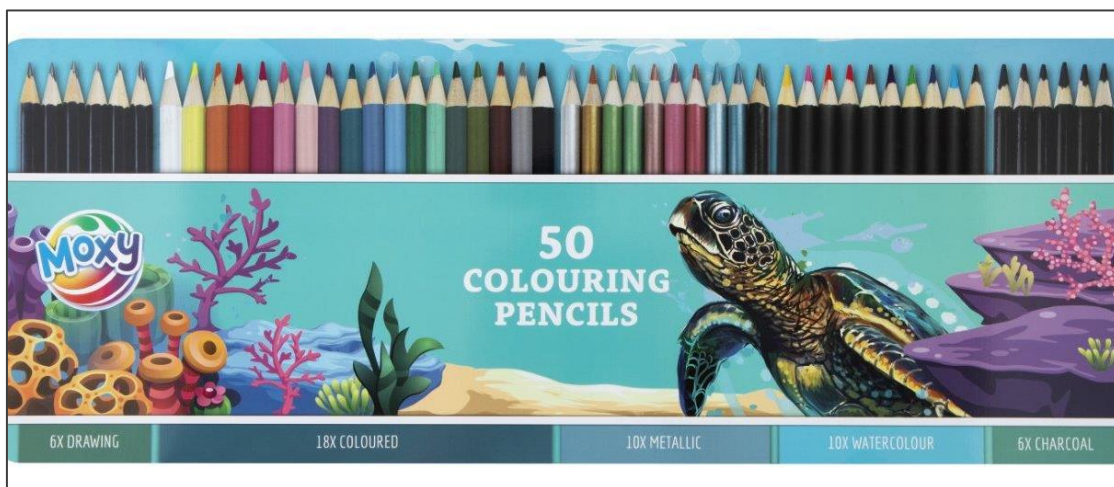

002.150111

ΜΕΤΑΛΛΙΚΗ ΚΑΣΕΤΙΝΑ ΜΕ 50 ΚΡΑΓΙΟΝΙΑ

Διάστ. 47.5*18.5*1.7

Συσκ. 8